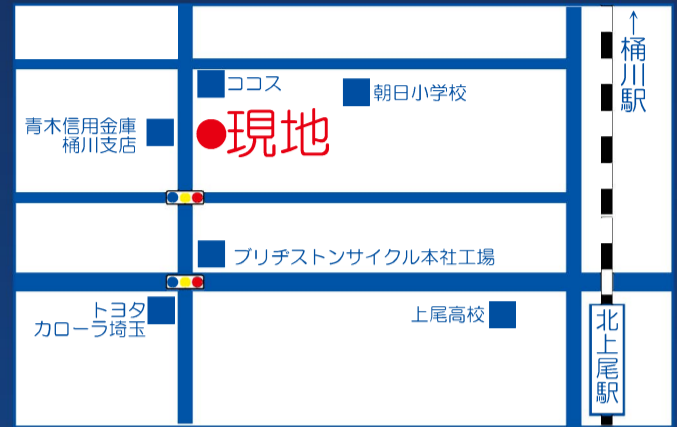

松永建設の鉄筋コンクリート賃貸マンション

ソレイユ・ルヴァン Soleil Levant 完成見学会開催

11月 4日(金) 5日(土) AM10:00 ~ PM4:00

住所：桶川市朝日 3-10-7 JR 高崎線北上尾駅徒歩 12 分

土地活用をお考えの皆様、賃貸経営事業の成立から考えた賃貸マンション経営をご提案いたします。

また、当日は室内もご覧いただけます。お客様の土地に合わせたプランニング、事業計画書を無料でご提案いたします。スタッフまでお声かけください。

土地の有効活用をお考えの皆様、是非この機会にご覧ください 事業の成立から考えた賃貸マンション経営をご提案いたします

所在地：桶川市朝日 3-10-7 (JR 高崎線北上尾駅徒歩 12 分)
間取り：2LDK 60.3㎡ (9 戸)
(LDK15.1 帖 洋室 6.1 帖・洋室 6.6 帖)
構造：鉄筋コンクリート造 3 階建
賃料：79,000 円～ 83,000 円
礼金：1 ヶ月分 敷金：1 ヶ月分
管理費：3,000 円 駐車場：5,000 円
入居可能日：2016 年 11 月初旬