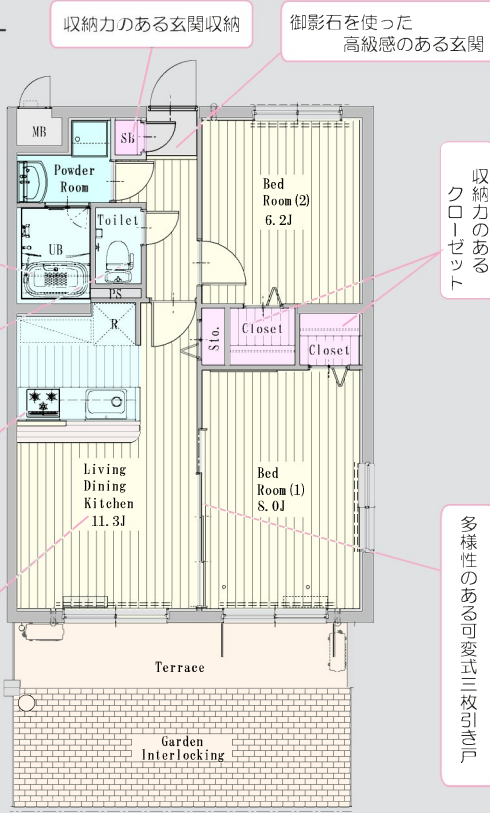

松永建設の鉄筋コンクリート賃貸マンション

プレジール川口 完成見学会開催

3月10日(金) 11日(土) AM10:00 ~PM4:00

お客様の土地に合わせたプラン、
事業計画書を無料で進呈いたします。
当日は室内もご見学いただけますので、
お気軽にスタッフまでお声かけください。

～土地活用をお考えの方、賃貸経営をお考えの方、是非ご見学ください～

OUTLINE

- 所在地：川口市東本郷1648-1
※カーナビでは川口市東本郷1634
新郷図書館を目印にお越しください。
- 交通：川口駅バス18分「大竹入口」バス停徒歩1分
川口駅バス24分「新郷農協」バス停徒歩10分
日暮里舎人ライナー 見沼代親水公園徒歩28分
- 所在地：川口市東本郷1648-1
- 間取タイプ：2LDK
- 構造：鉄筋コンクリート造3階建
- 専有面積：57.15㎡
- 完成予定：2017年3月上旬完成
- 現況：建設中
- 入居日：2017年3月上旬予定

土地活用・完成見学会に関するお問合せは… [企画・設計・施工] 感動創造建設会社 さいたま市岩槻区城南5-6-6

通話料無料

0120-980-633

株式会社 松永建設

www.matsunaga.gr.jp

松永建設

検索

建設業許可 国土交通大臣許可(特-27)第11812号 一級建築士事務所登録 埼玉県知事登録(10)第336号 宅地建物取引業登録 埼玉県知事許可(11)第6483号

プレジール川口 物件情報

ROOM TYPE

全室フローリングの広々とした室内。充実した収納スペース。快適な生活を実現します。

2LDK

専有面積 57.15㎡

【103号室】（1階は専用庭付き、2階、3階はバルコニー付）

高級感あふれるエントランス
安心のセキュリティ、オートロック

収納力のある玄関収納