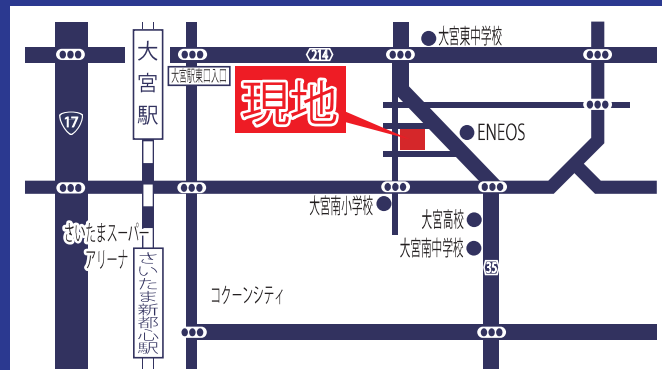

土地活用・完成見学会に関するお問い合わせは

0120-980-6333

株式会社 松永建設

www.matsunaga.gr.jp

さいたま市岩槻区城南五丁目6番6号

松永建設

検索